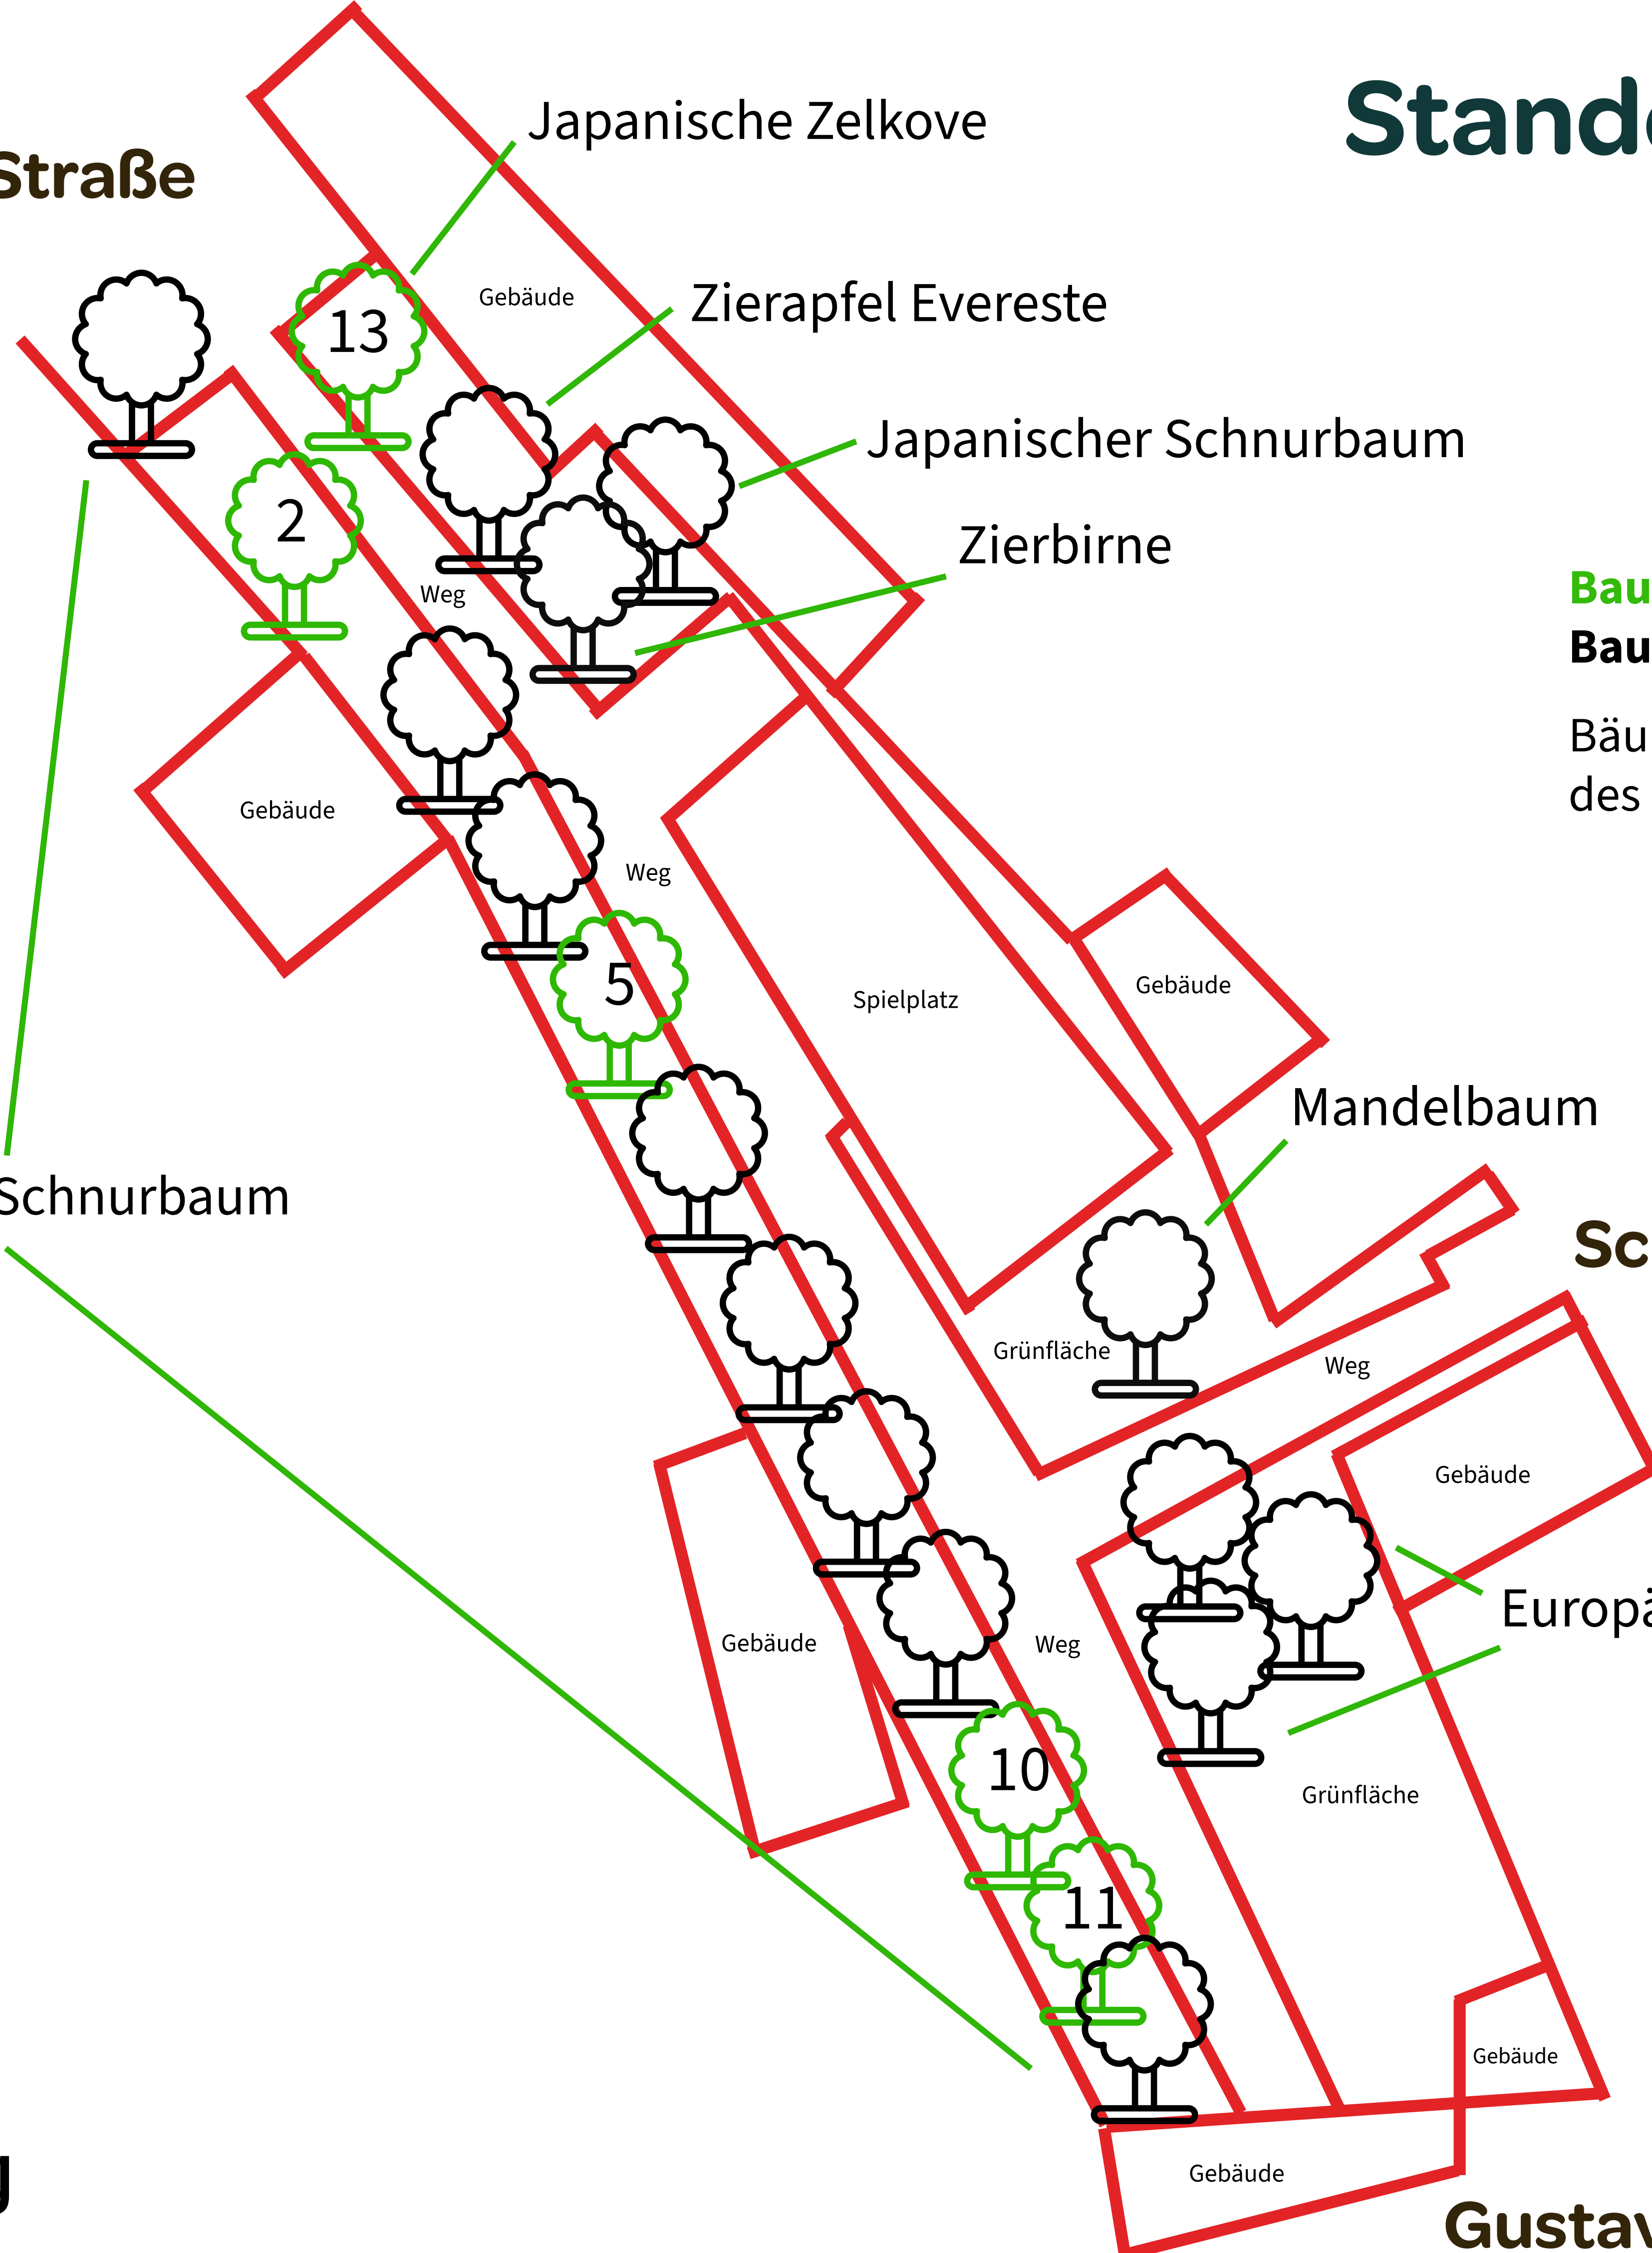

Standort: Jubiläumspark

Michael Koch-Straße

Japanischer Schnurbaum

Schulgasse

Gustav Degen-Gasse

Japanese Zelkove

Gebäude

Zierapfel Evereste

Japanischer Schnurbaum

Zierbirne

Weg

2

Gebäude

5

Spielplatz

Gebäude

Mandelbaum

Grünfläche

Weg

Gebäude

Europäische Hopfenbuche

Gebäude

Weg

Grünfläche

10

11

Gebäude

Gebäude

Baum in grün mit Nummer: verfügbar
Baum in schwarz ohne Nummer: nicht verfügbar
Bäume werden in der Reihenfolge des Einlangens der Anträge vergeben.